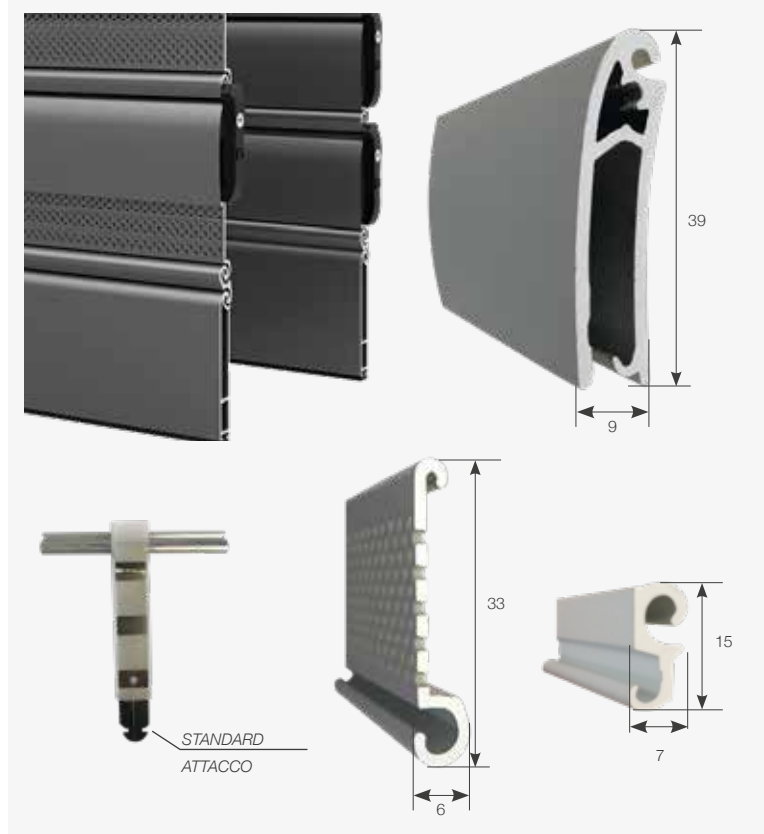

Con la doppia dogha microforata con 2.500 punte da Ø 2 mm per metro lineare, garantisce una maggiore ventilazione (fino al 10,7% della ventilazione in relazione alla dimensione totale della tapparella). La distribuzione del microperforato consente una maggiore luminosità, ma in modo attenuato e uniforme, fornisce anche una maggiore privacy consentendo di vedere verso l'esterno preservando la privacy interna.

CARATTERISTICHE TECNICHE

Larghezza: max consigliata 3200 mm

Altezza: max consigliata 3200 mm

Peso al mq 12 kg

20 stecche circa per 1 mt di altezza

INFO

N.B. BLOCKLUX può essere montata su guide tradizionali, anche da sostituzione, utilizzando la guarnizione adeguata.

Minimo fatturabile: mq 1,50

GUIDE LATERALI

TAPPARELLE **OUTDOOR**

DIAMETRI DI AVVOLGIMENTO

ALTEZZA TELO (mm) CON ATTACCO STANDARD

H TELO	800	1000	1200	1400	1600	1800	2000	2200	2400	2600	2800	3000	3200	3400
Rullo Ø 70*	148	162	170	180	195	195	210	220	225	235	240	250	252	260