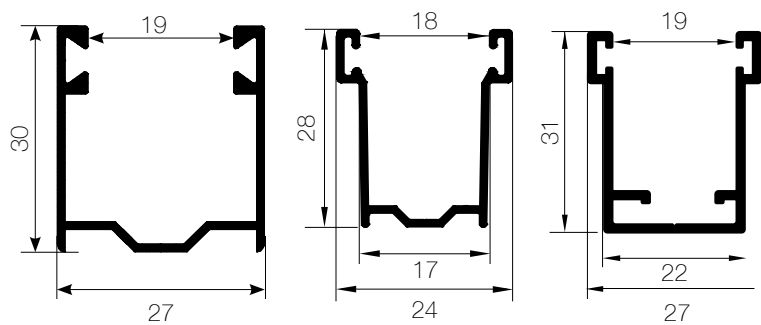

Con la doppia dogha microforata con 2.500 punte da Ø 2 mm per metro lineare, garantisce una maggiore ventilazione (fino al 10,7% della ventilazione in relazione alla dimensione totale della tapparella). La distribuzione del microperforato consente una maggiore luminosità, ma in modo attenuato e uniforme, fornisce anche una maggiore privacy consentendo di vedere verso l'esterno preservando la privacy interna.

CARATTERISTICHE TECNICHE

Larghezza: max consigliata 3200 mm

Altezza: max consigliata 3200 mm

Peso al mq 12 kg

20 stecche circa per 1 mt di altezza

INFO

N.B. BLOCKLUX può essere montata su guide tradizionali, anche da sostituzione, utilizzando la guarnizione adeguata.

Minimo fatturabile: mq 1,50

GUIDE LATERALI

TAPPARELLE **OUTDOOR**

DIAMETRI DI AVVOLGIMENTO

ALTEZZA TELO (mm) CON ATTACCO STANDARD

H TELO	800	1000	1200	1400	1600	1800	2000	2200	2400	2600	2800	3000	3200	3400
Rullo Ø 70*	148	162	170	180	195	195	210	220	225	235	240	250	252	260