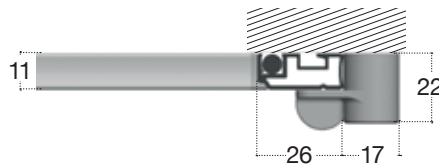

Le dimensioni della Pratika OI devono essere trasmesse in mm indicando base x altezza, specificando se trattasi di misura finita o luce.

- ✓ **MISURA FINITA:** la zanzariera verrà fornita con le stesse misure ordinate.
- ✓ **MISURA LUCE (SPECIFICARE):** la zanzariera verrà fornita 2mm in meno della luce vano.

COLORE ACCESSORI

--	--	--	--

VERSIONI

ATTACCO A MURO

ATTACCO ANGOLO MAGNETICO

ATTACCO COCCINELLA

ATTACCO CON PERIMETRO MAGNETICO

! MISURE CONSIGLIATE (mm)

	L	H
MIN.	130	130
MAX. senza traverso	1400	1400
MAX. con traverso*	1400	2400

* Per i prodotti in cui una delle due dimensioni supera 1400 mm, verrà applicato il traverso al centro. Se entrambi i lati superano i 1500mm potrà essere applicata solo la rete in fibra di vetro.