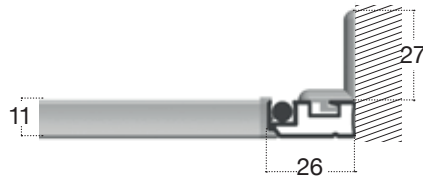

Le dimensioni della Pratika OI devono essere trasmesse in mm indicando base x altezza, specificando se trattasi di misura finita o luce.

- ✓ **MISURA FINITA:** la zanzariera verrà fornita con le stesse misure ordinate.
- ✓ **MISURA LUCE (SPECIFICARE):** la zanzariera verrà fornita 2mm in meno della luce vano.

COLORE ACCESSORI

--	--	--	--

VERSIONI

ATTACCO A MURO

ATTACCO ANGOLO MAGNETICO

ATTACCO COCCINELLA

ATTACCO CON PERIMETRO MAGNETICO

! MISURE CONSIGLIATE (mm)

	L	H
MIN.	130	130
MAX. senza traverso	1400	1400
MAX. con traverso*	1400	2400

* Per i prodotti in cui una delle due dimensioni supera 1400 mm, verrà applicato il traverso al centro. Se entrambi i lati superano i 1500mm potrà essere applicata solo la rete in fibra di vetro.