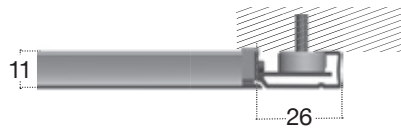

COLORE ACCESSORI

--	--	--	--

VERSIONI

ATTACCO A MURO

ATTACCO ANGOLO MAGNETICO

ATTACCO COCCINELLA

ATTACCO CON PERIMETRO MAGNETICO

! MISURE CONSIGLIATE (mm)

	L	H
MIN.	130	130
MAX. senza traverso	1400	1400
MAX. con traverso*	1400	2400

* Per i prodotti in cui una delle due dimensioni supera 1400 mm, verrà applicato il traverso al centro. Se entrambi i lati superano i 1500mm potrà essere applicata solo la rete in fibra di vetro.