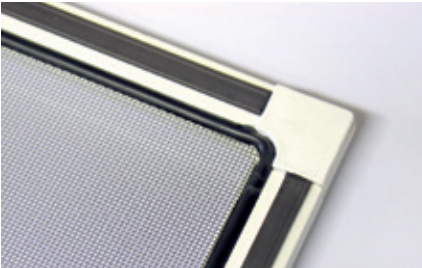

COLORE ACCESSORI

--	--	--	--

VERSIONI

ATTACCO A MURO

ATTACCO ANGOLO MAGNETICO

ATTACCO COCCINELLA

ATTACCO CON PERIMETRO MAGNETICO

! MISURE CONSIGLIATE (mm)

	L	H
MIN.	130	130
MAX. senza traverso	1400	1400
MAX. con traverso*	1400	2400

* Per i prodotti in cui una delle due dimensioni supera 1400 mm, verrà applicato il traverso al centro. Se entrambi i lati superano i 1500mm potrà essere applicata solo la rete in fibra di vetro.