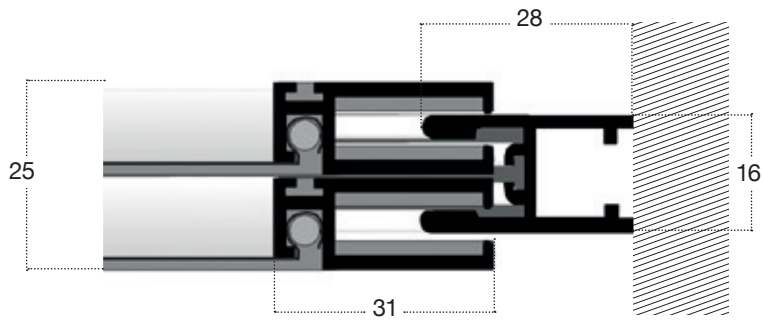

SEZ. ORIZZONTALE PANNELLI SCORREVOLI