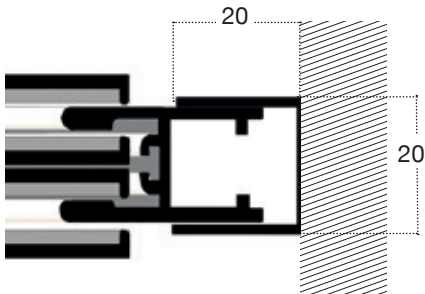

Di facile applicazione si adatta in spazi molto ridotti grazie al suo ingombro di massimo 25 mm.

Le dimensioni della Tris devono essere trasmesse in mm indicando base x altezza, specificando se trattasi di misura finita o luce.

- ✓ **MISURA FINITA:** la zanzariera verrà fornita con le stesse misure ordinate.
- ✓ **MISURA LUCE (SPECIFICARE):** la zanzariera verrà fornita 2 mm in meno della luce vano.

## COLORE ACCESSORI

SEZ. ORIZZONTALE PANNELLI SCORREVOLI

SEZ. ORIZZONTALE CON COMPENSATORE

STANDARD	A RICHIESTA
Rete in alluminio brunita	Rete in alluminio naturale o fibra

**LISTINO A** IVA ESCLUSA

A MISURA	TRIS	Minimo di fatturazione 1,5 mq
	TRIS - SCORREVOLE	€ 74,00 mq
	TRIS - SALISCENDI	€ 74,00 mq
<b>OPTIONAL</b>	Kit di compensazione altezza	+ 15%
	Rete acciaio inox 18/16 aisi 316	+ € 21,00 mq
	Rete "Petscreen" grigia	+ € 17,00 mq

Prezzi validi per i colori **RAL** standard, +10% per i colori **MARMO**, +40% per i colori **LEGNO**.

**! MISURE CONSIGLIATE** (mm)

TRIS SCORREVOLE	L	H
MIN.	800	-
MAX.	2500	1600
CON TRAVERSO	2500	2600
TRIS SALISCENDI	L	H
MIN.	400	600
MAX.	1400	1600